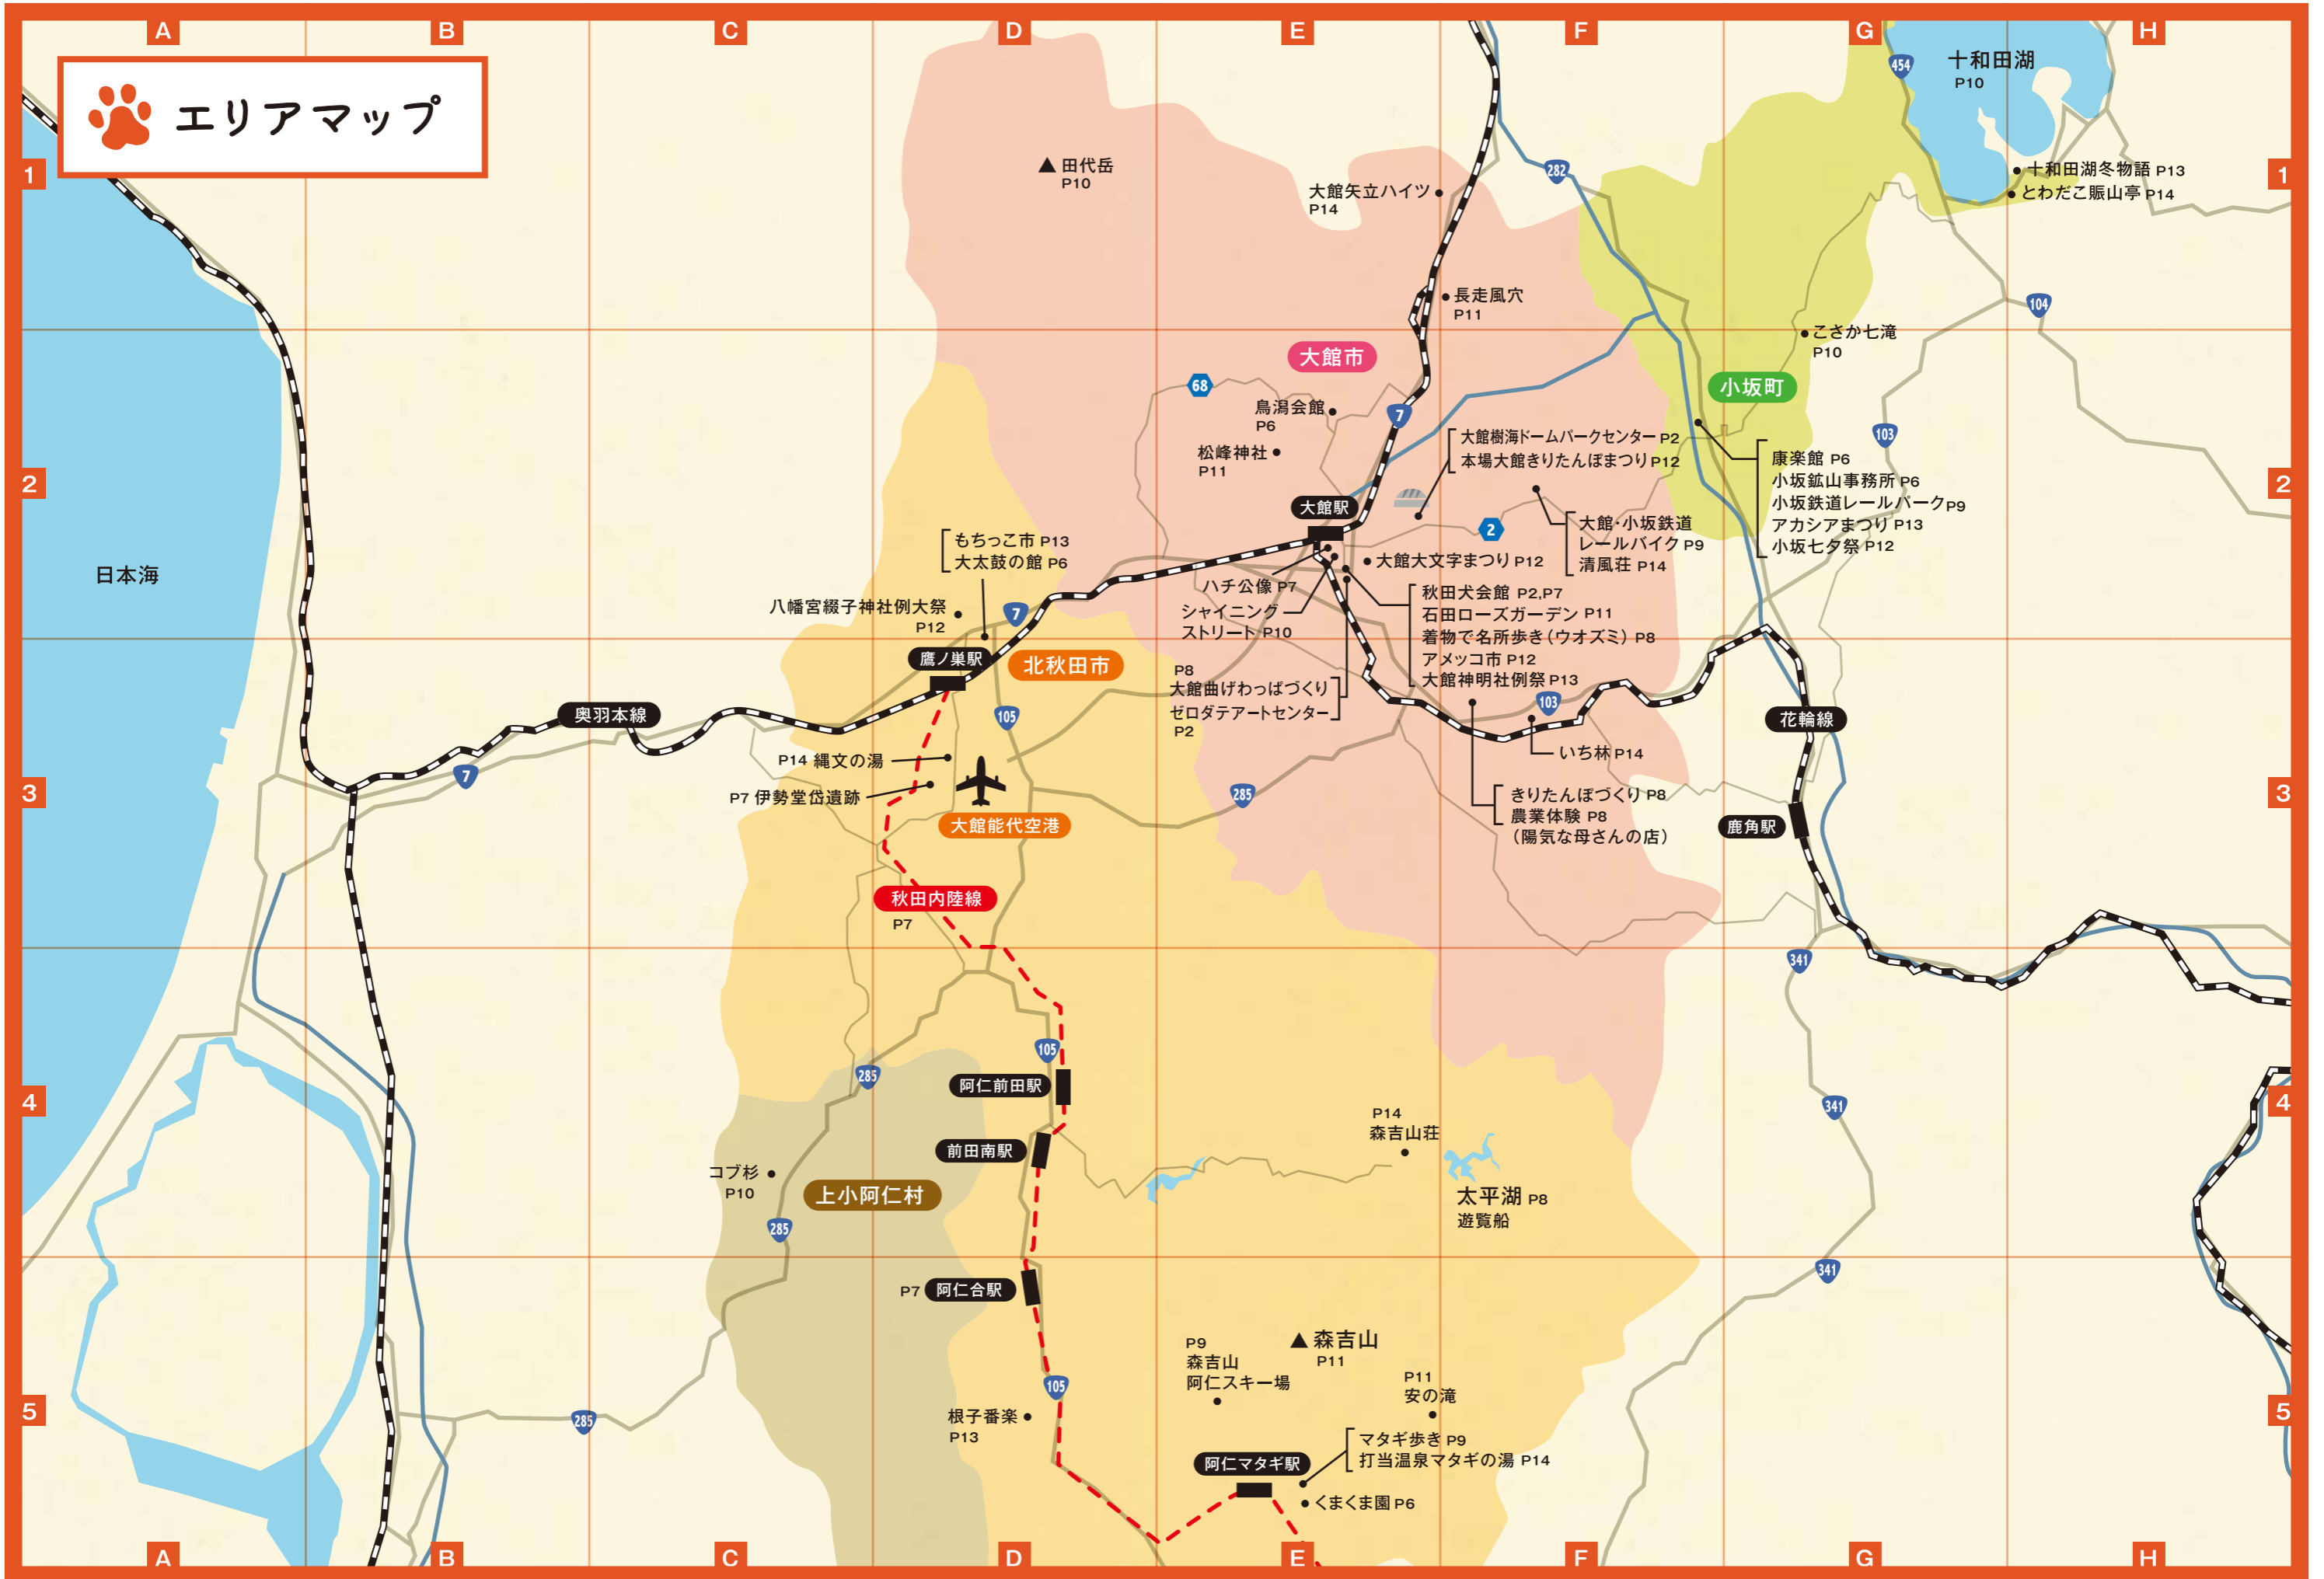

エリアマップ

日本海

岩手県(盛岡)