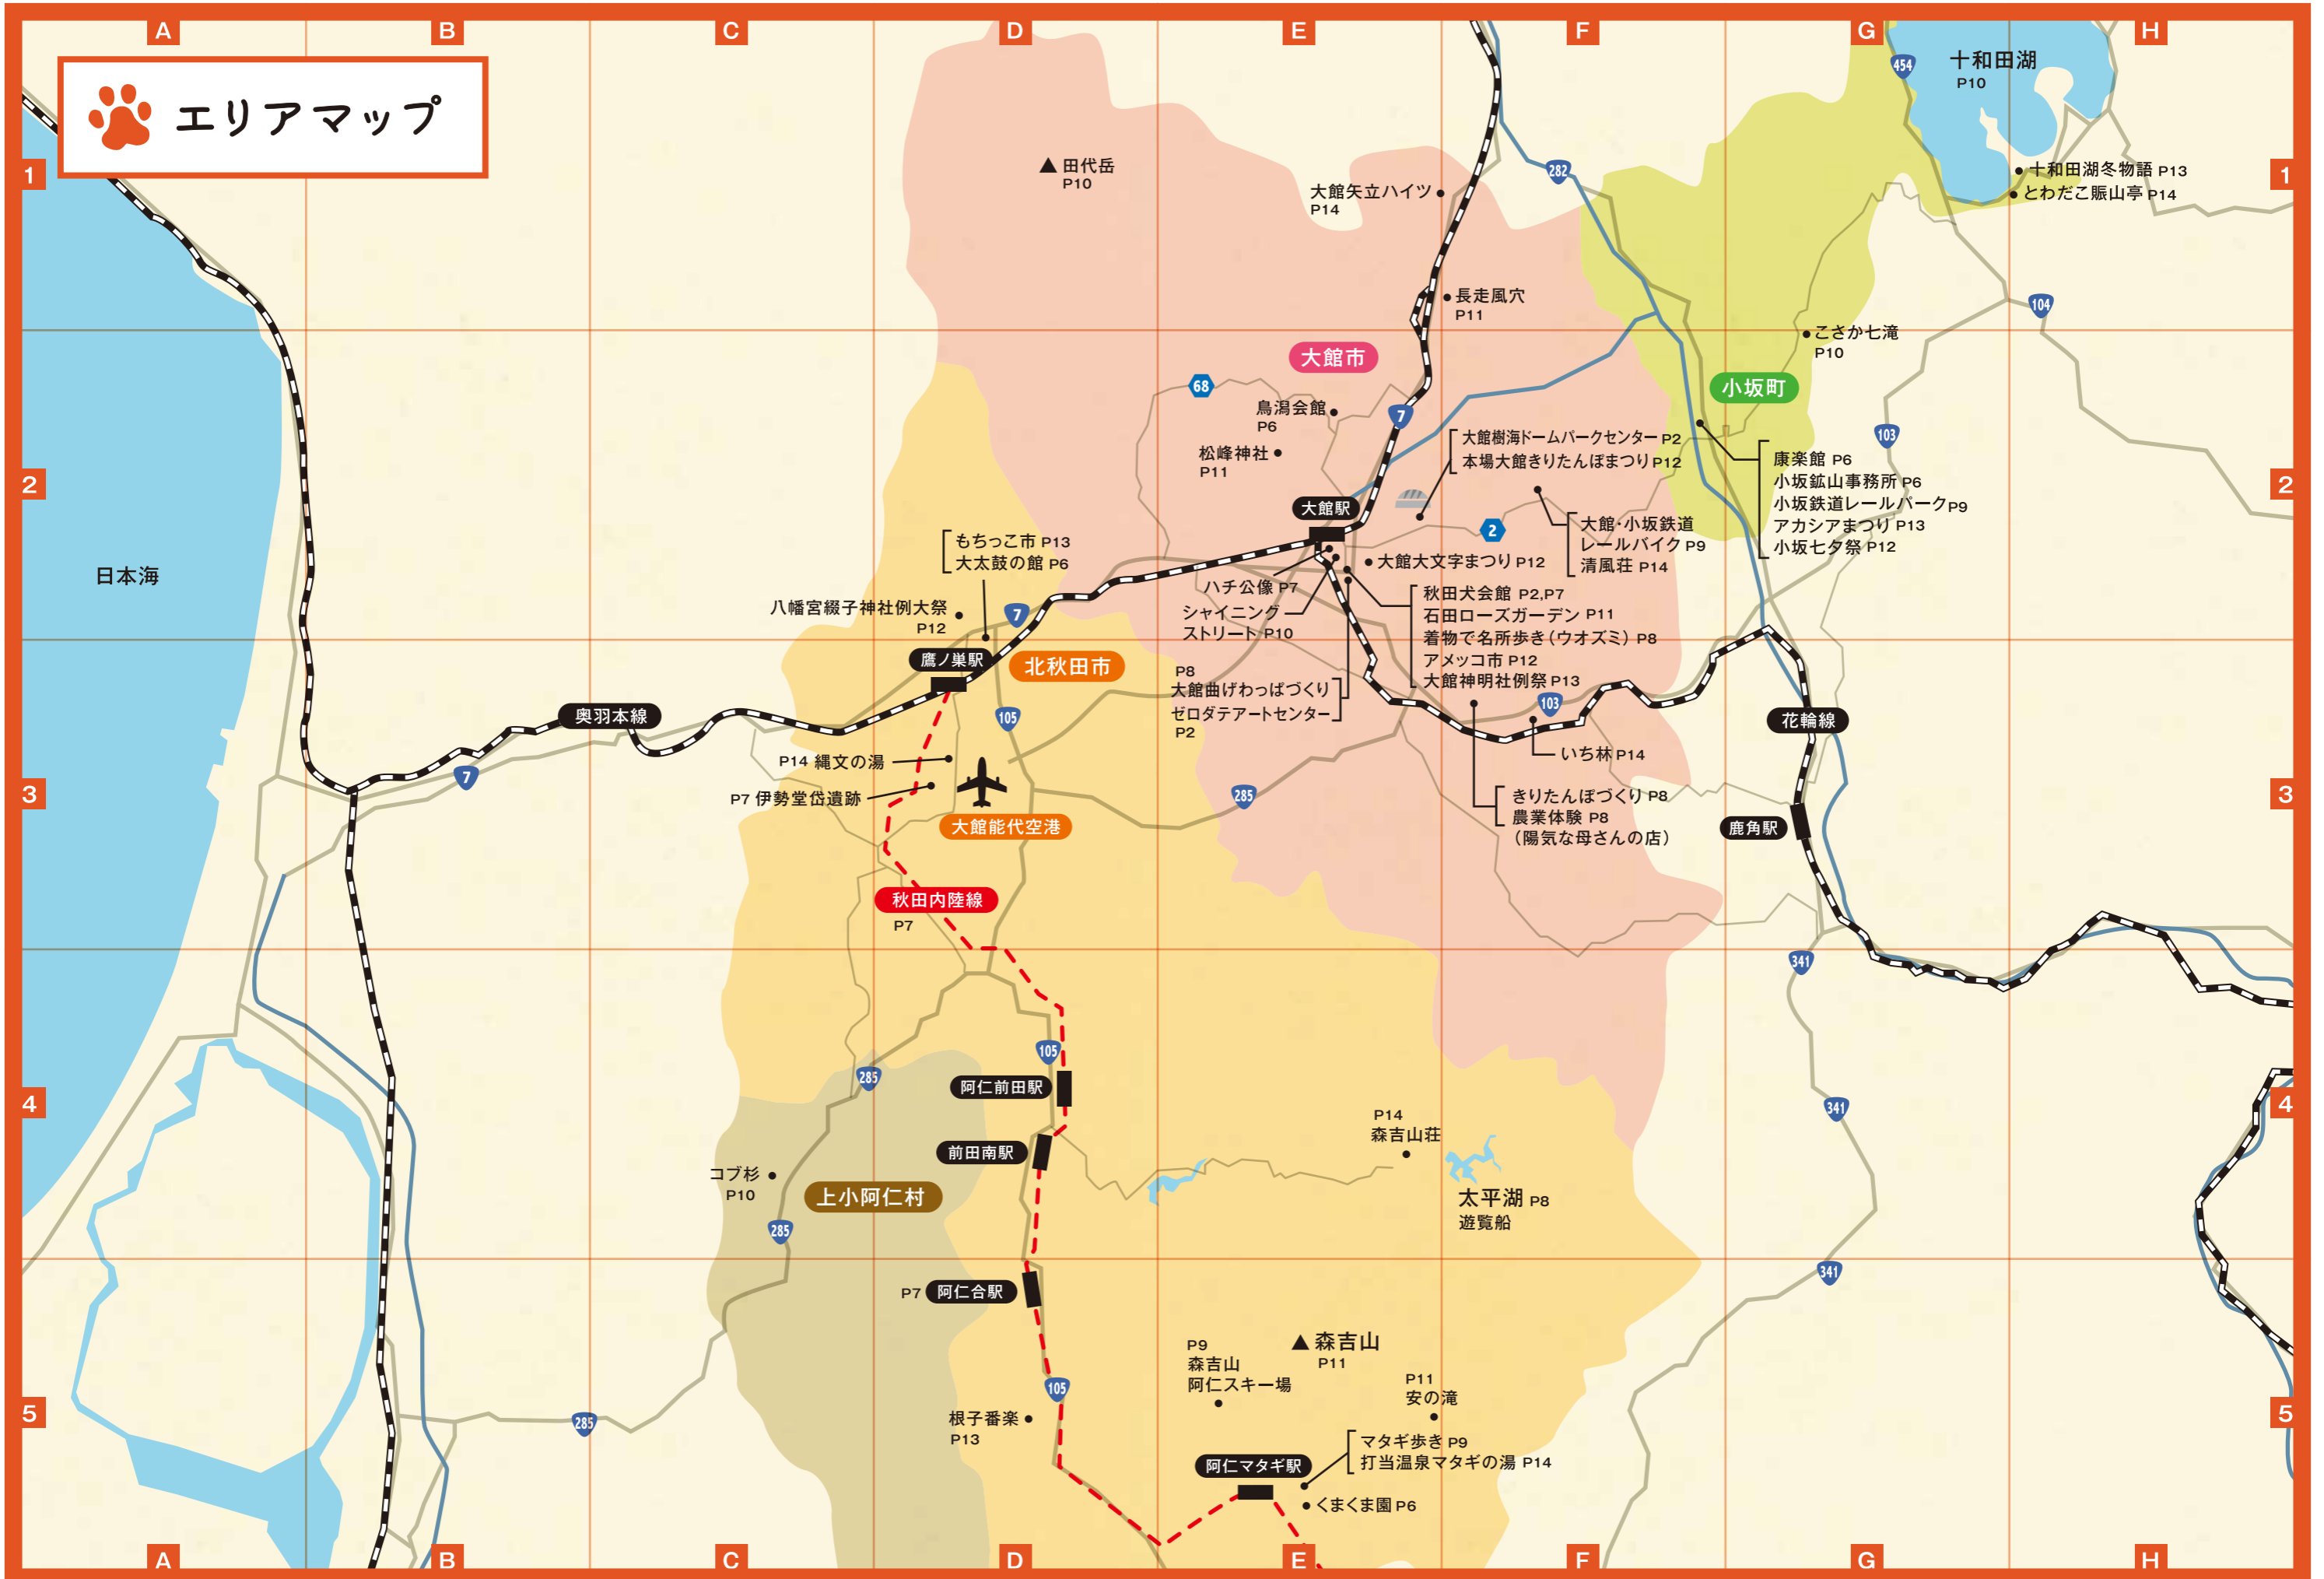

エリアマップ

日本海

岩手県(盛岡)